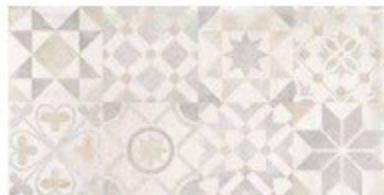

MAIOLICA VINTAGE BIANCO 25x50 cm / WT

4